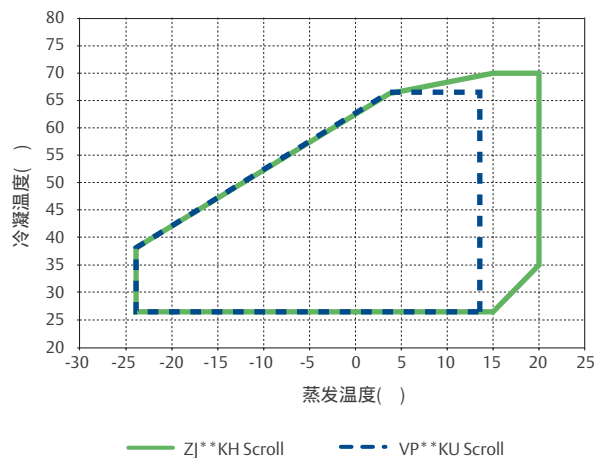

谷轮涡旋™ R410A家用空调压缩机

在为客户提供全系列的R410A谷轮™R410A家用空调压缩机产品线方面，艾默生一直是业界的先驱。谷轮涡旋™结合R410A冷媒的优势，助力系统厂商的设计在能效提升、环境友好和成本优化方面做到最好。

VP系列谷轮涡旋™R410A压缩机能够完美的应用于最大6HP的空气源风冷系统及小型水冷冷水系统，具备卓越的能效和系统适应性。

ZJ系列谷轮涡旋™R410A压缩机专为中东高温环境高效空调系统（EER=11.5BTU/Wh）而设计，满足保护环境需求同时适应中东热带沙漠气候环境。产品秉承谷轮™双向柔性涡旋技术的优秀传统，保证高效率、低振动以及运行的可靠性，保证在恶劣气候条件下的产品使用寿命。

VP产品特性

- 使用R410A环保冷媒，满足保护环境的需求
- 优化的涡旋和马达设计，能效比更高，噪音更低，外形小巧
- 秉承谷轮™双向柔性涡旋技术，保证更高的能效和运行可靠性

ZJ产品特性

- 专为中东高温环境11.5高效空调系统而设计
- 使用R410A环保冷媒，满足保护环境的需求
- 中东热带沙漠气候环境专属设计，保证恶劣气候条件下的使用寿命
- 秉承谷轮™双向柔性涡旋技术，保证高效率、低振动以及运行的可靠性

压缩机运行范围